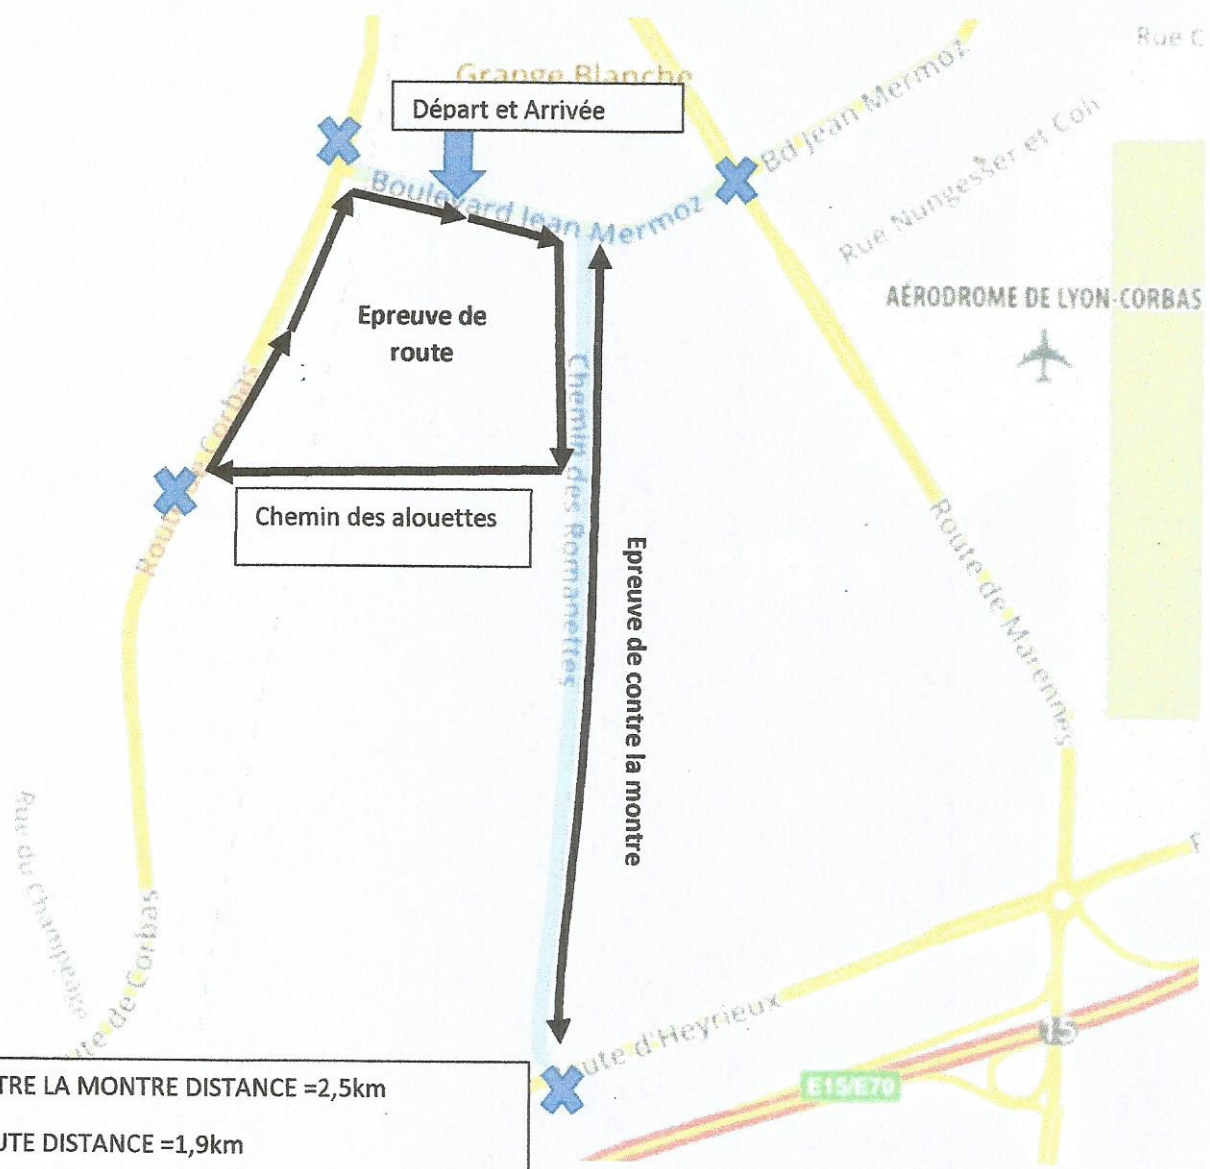

CIRCUIT EPREUVE ROUTE ET CONTRE LA MONTRE – TROPHÉE REGIONAL DES JEUNES CYCLISTES

DIMANCHE 24 MAI 2020

EPREUVE DE CONTRE LA MONTRE DISTANCE =2,5km
EPREUVE SUR ROUTE DISTANCE =1,9km
Routes fermées durant l'épreuve avec mise en place deviation
Soit Boulevard Jean Mermoz avec intersection route de corbas
et intersection route de Marennes .
Route de CORBAS avec intersection chemin des alouettes
Fermeture du chemin des romanettes du boulevard mermoz à
la route d'heyrieux

VELO CLUB CORBAS
Place Charles
JOCTEUR
69088 CORBAS
ASGT - FCC