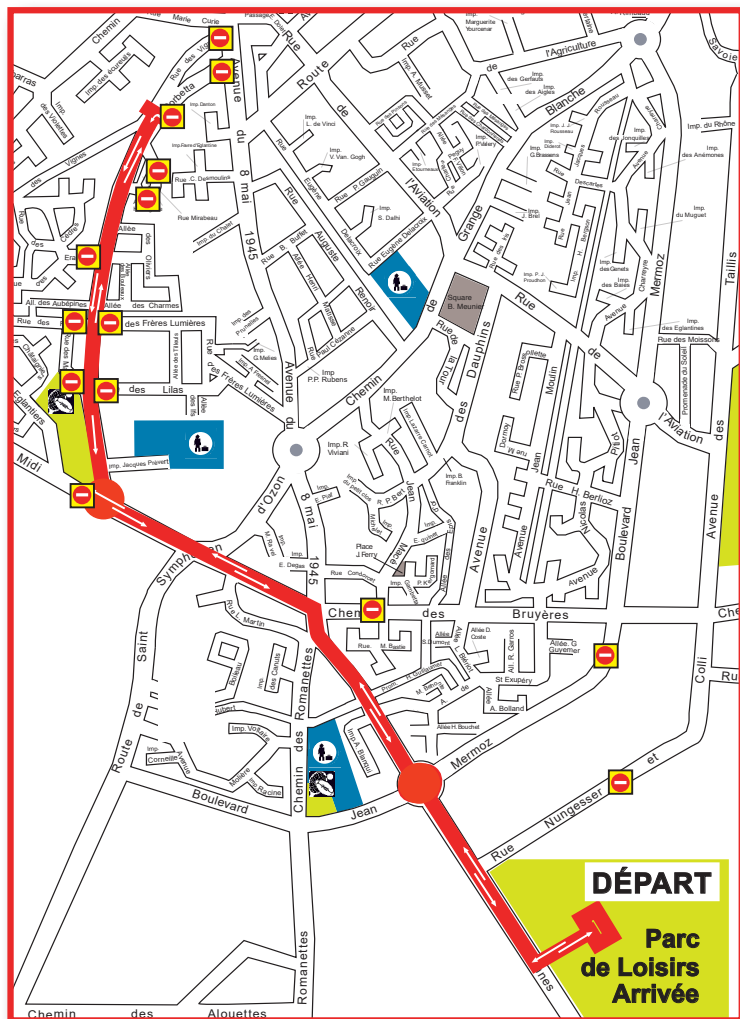

# CARNAVAL 2022

**Défilé du carnaval ATTENTION CIRCULATION PERTURBÉE**  
**LA CIRCULATION DES RUES DÉBOUCHANT** sur le parcours du défilé sera interdite  
ce samedi 24 septembre à partir de 13 h et jusqu'à 18 h :

- > Rue Nungesser et Coli
- > Avenue des Frères Lumière
- > Chemin des Bruyères
- > Rue des Fresnes
- > Rue des Romanettes
- > Rue des Erables
- > Rue du Midi
- > Rue Mirabeau
- > Rue des Lilas
- > Avenue de Corbetta
- > Rue des Maronniers
- > Rue des Vignes

 BLOCS BÉTON